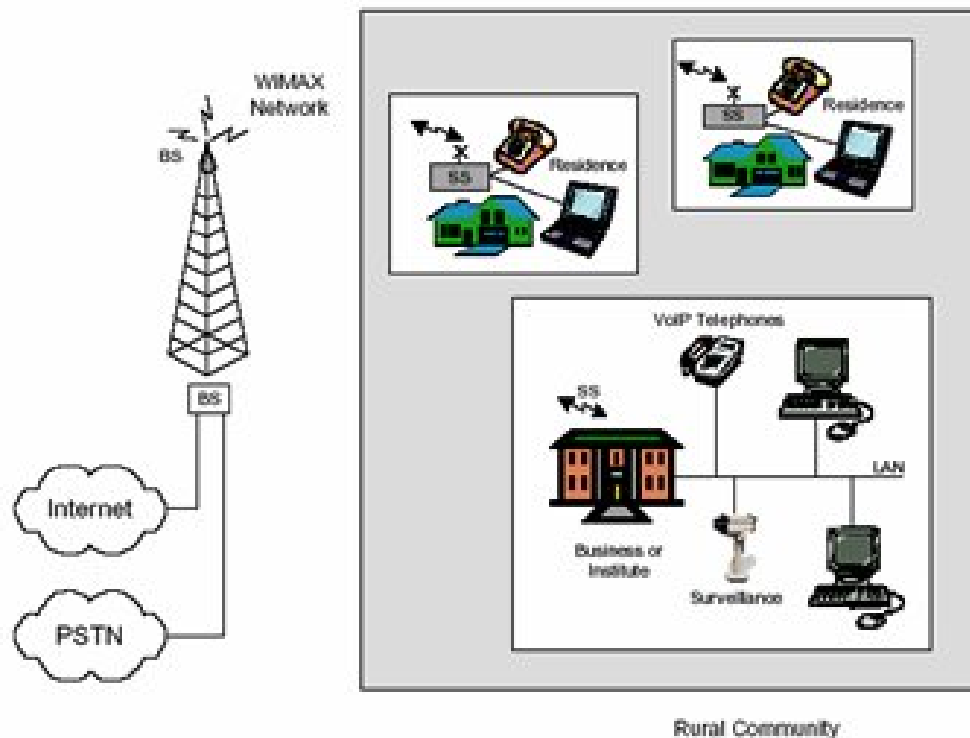

Što je WiMAX

- WiMAX je bežična tehnologija koja omogućava širokopojasni bežični pristup Internetu uz upotrebu radio frekvencijskog spektra od 3,5 GHz i 26 GHz.
- WiMAX je sličan Wi-Fi tehnologiji, uz jednu ključnu razliku - mnogo veći domet signala, koji kod WiMAX-a može ići od 15 do 30, pa i do 50 kilometara,
- Dvije su primjene u kojima će WiMAX pokazati svoje prednosti, a obje su vezane uz širokopojasni pristup Internetu. S jedne strane, omogućit će implementaciju broadbanda na području gdje je gradnja žičane infrastrukture komplicirana ili neisplativa. S druge strane, omogućit će konkurentskim operaterima da ponude širokopojasni Internet po nižim cijenama i uz veće brzine od T-Com-a

Slika 1. Prikaz uloge WiMAX mreže

Područje primjene

- Možemo ju predstaviti kao bežični produžetak internet priključka na čijem kraju je priključena WLAN mreža za snabdijevanje malih lokalnih potrošača. To naravno nije jedini način primjene. Tehnologija se može primijeniti na više načina pokazanih na slikama 2, 3, 4, 5.

Slika 2. WIMAX prijenos podataka na daljinu

Područje primjene

Slika 3. WIMAX kao transportno sredstvo za mobilnu telefoniju

Područje primjene

Slika 4. Tipična primjena WIMAX-a je povezivanje malih i srednje velikih korisnika na internet

Područje primjene

- Ako razmotrimo moguće primjene WIMAX-a uočavamo veliku fleksibilnost koncepta koji pokazuje velike brzine prijenosa podataka kad su u pitanju priključci većih korisnika, tj . korisnika koji trebaju razmjenjivati mnogo podataka u kratkom vremenu. WIMAX tehnologija je prilagođena i priključivanju domaćinstava na internet. Kod toga treba spomenuti da WIMAX može simultano prenositi VoIP, video i internet podatke.
- Može se pretpostaviti da će WIMAX za nerazvijene zemlje predstavljati atraktivnu mogućnost spajanja provincijalnih područja s metropolom ali i priključak tih krajeva na internet.