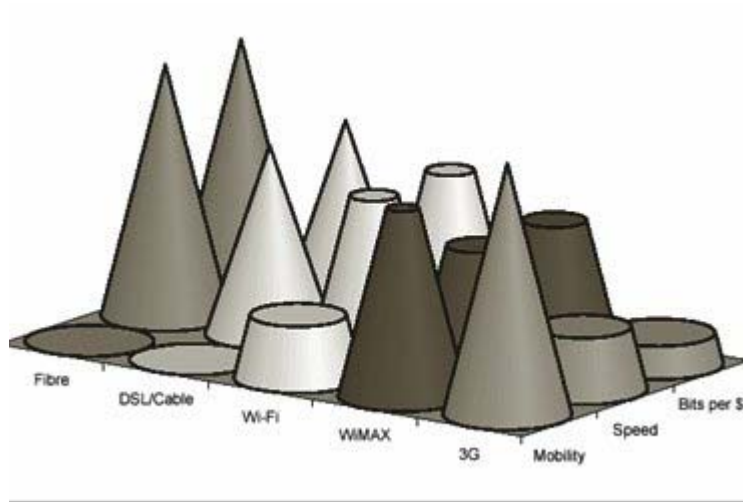

Slika 1. Prikaz uloge WiMAX mreže

Područje primjene

- Možemo ju predstaviti kao bežični produžetak internet priključka na čijem kraju je priključena WLAN mreža za snabdijevanje malih lokalnih potrošača. To naravno nije jedini način primjene. Tehnologija se može primijeniti na više načina pokazanih na slikama 2, 3, 4, 5.

Slika 2. WIMAX prijenos podataka na daljinu

Područje primjene

Slika 3. WIMAX kao transportno sredstvo za mobilnu telefoniju

Područje primjene

Slika 4. Tipična primjena WIMAX-a je povezivanje malih i srednje velikih korisnika na internet

Područje primjene

Slika 5 Širokopojasni priključak na internet velikih i malih korisnika

Područje primjene

Slika 6. Usporedba širokopojasnih tehnologija u ovisnosti o mobilnosti, brzini i troškovima za optičko vlakno, DSL internet priključak, WLAN (WiFi), WIMAX i UMTS (3G) mreže.

Područje primjene

- Ako razmotrimo moguće primjene WIMAX-a uočavamo veliku fleksibilnost koncepta koji pokazuje velike brzine prijenosa podataka kad su u pitanju priključci većih korisnika, tj . korisnika koji trebaju razmjenjivati mnogo podataka u kratkom vremenu. WIMAX tehnologija je prilagođena i priključivanju domaćinstava na internet. Kod toga treba spomenuti da WIMAX može simultano prenositi VoIP, video i internet podatke.
- Može se pretpostaviti da će WIMAX za nerazvijene zemlje predstavljati atraktivnu mogućnost spajanja provincijalnih područja s metropolom ali i priključak tih krajeva na internet.