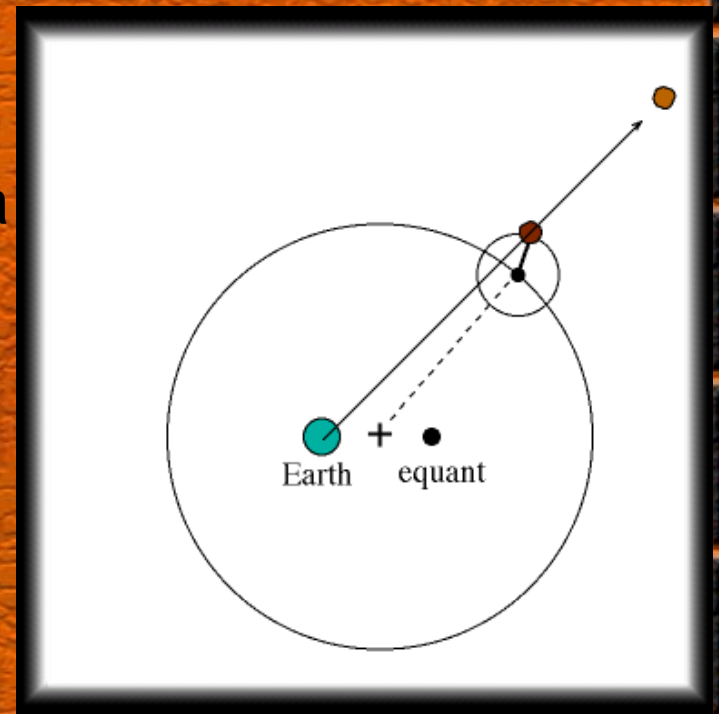

PTOLOMEJEV SUŠTAV

- Anaksimandar – valjkasta Zemlja, **miruje**
- Pitagora – **sferna Zemlja**, kruži
- Ptolomej – **Almagest**
- Opažačke potvrde
 - Sunce, zvijezde i planeti se okreću oko Zemlje
 - Zemlja je čvrsta i ne giba se (svakodnevno iskustvo)

PTOLOMEJEV SUŠTAV

- **Deferent** – kružnica sa središtem između Zemlje i ekvanta (uveo Ptolomej)
- **Ekvant** – točka blizu Zemlje (različita za svaki planet)
- **Epicikl** – rotira oko deferenata jednoliko s obzirom na ekvant

PTOLOMEJEV SUŠTAV

- U 15. st. počelo potiskivanje geocentričnog sustava sa **heliocentričnim**
- Jednostavno objašnjenje retrogradnog gibanja - nestaju epicikli
- **Značaj:**
 - Prvi matematički opis svijeta
 - 1400 godina u upotrebi