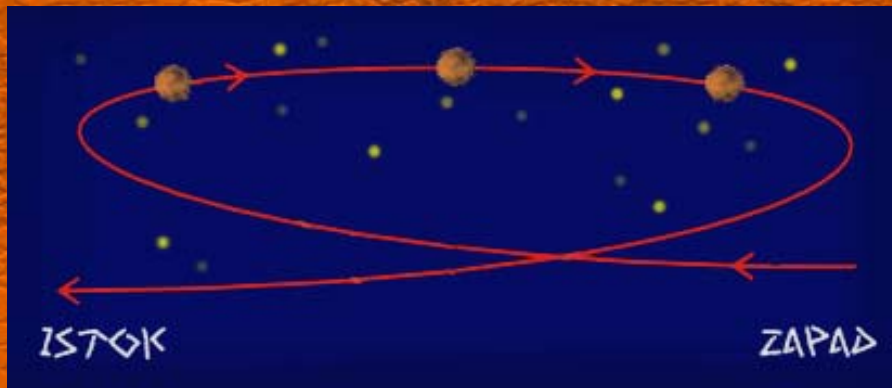

PTOLOMEJEV SUŠTAV

- Anaksimandar – valjkasta Zemlja, **miruje**
- Pitagora – **sferna Zemlja**, kruži
- Ptolomej – **Almagest**
- Opažačke potvrde
 - Sunce, zvijezde i planeti se okreću oko Zemlje
 - Zemlja je čvrsta i ne giba se (svakodnevno iskustvo)

PTOLOMEJEV SUŠTAV

- **Deferent** – kružnica sa središtem između Zemlje i ekvanta (uveo Ptolomej)
- **Ekvant** – točka blizu Zemlje (različita za svaki planet)
- **Epicikl** – rotira oko deferenata jednoliko s obzirom na ekvant

PTOLOMEJEV SUŠTAV

- U 15. st. počelo potiskivanje geocentričnog sustava sa **heliocentričnim**
- Jednostavno objašnjenje retrogradnog gibanja - nestaju epicikli
- **Značaj:**
 - Prvi matematički opis svijeta
 - 1400 godina u upotrebi